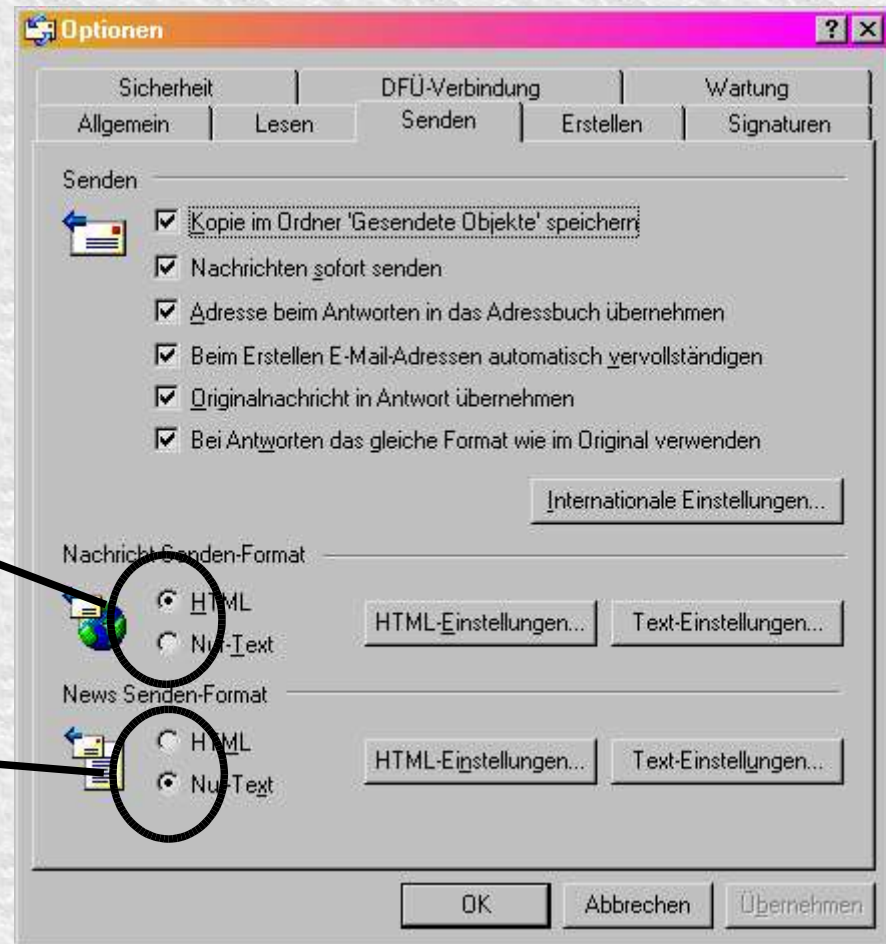

Defensive Grundeinstellungen

falsch!

richtig